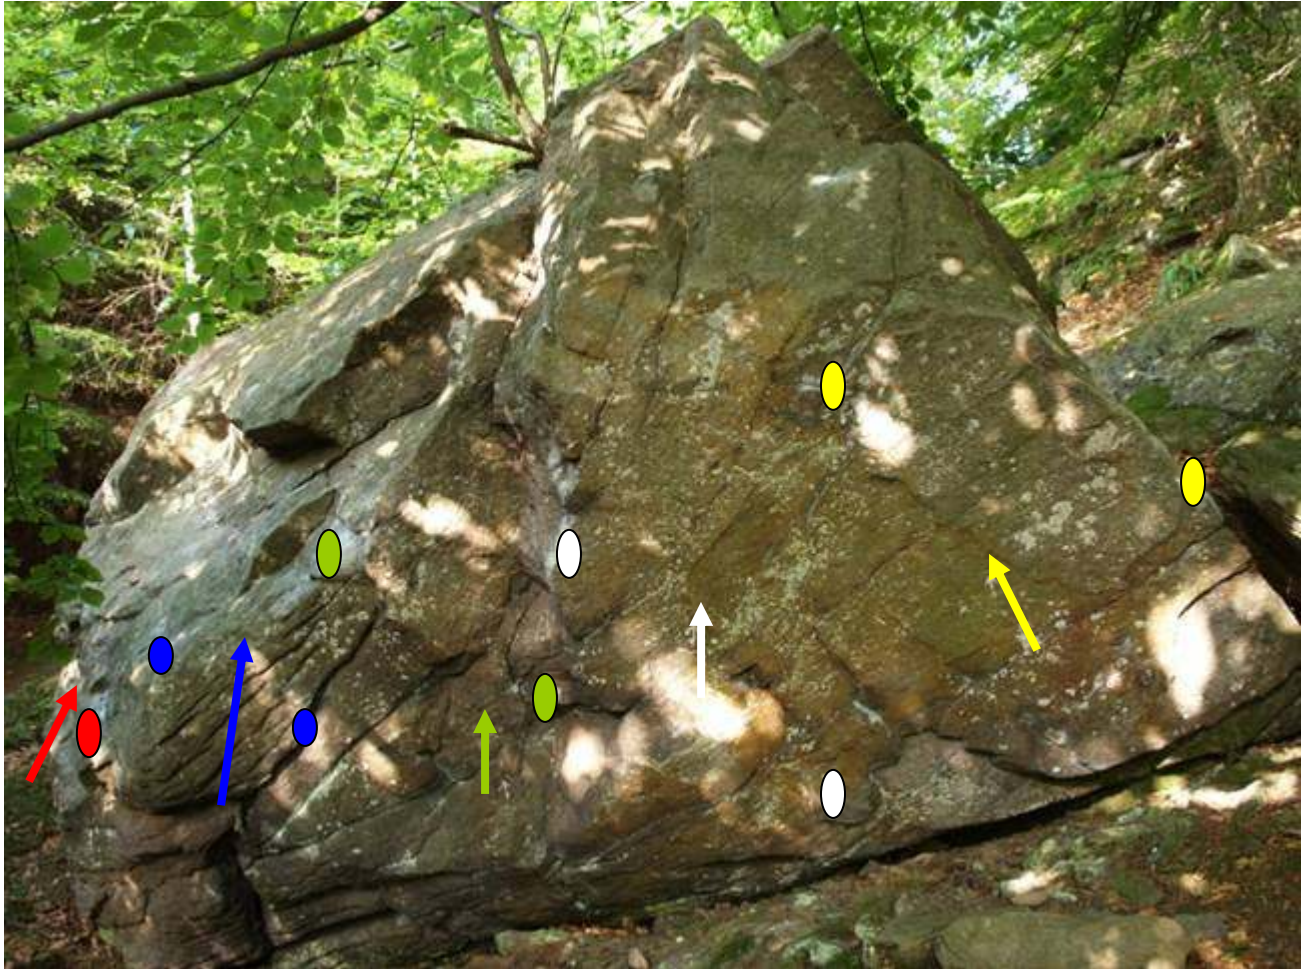

Arena

Bereich „quarks and gluons“

Gelb: greetings to the westman 6a

Weiss: quarks and gluons 6a+

Grün: find strength 6b

Rot: tree caving 5a

Blau: no escape 6a+